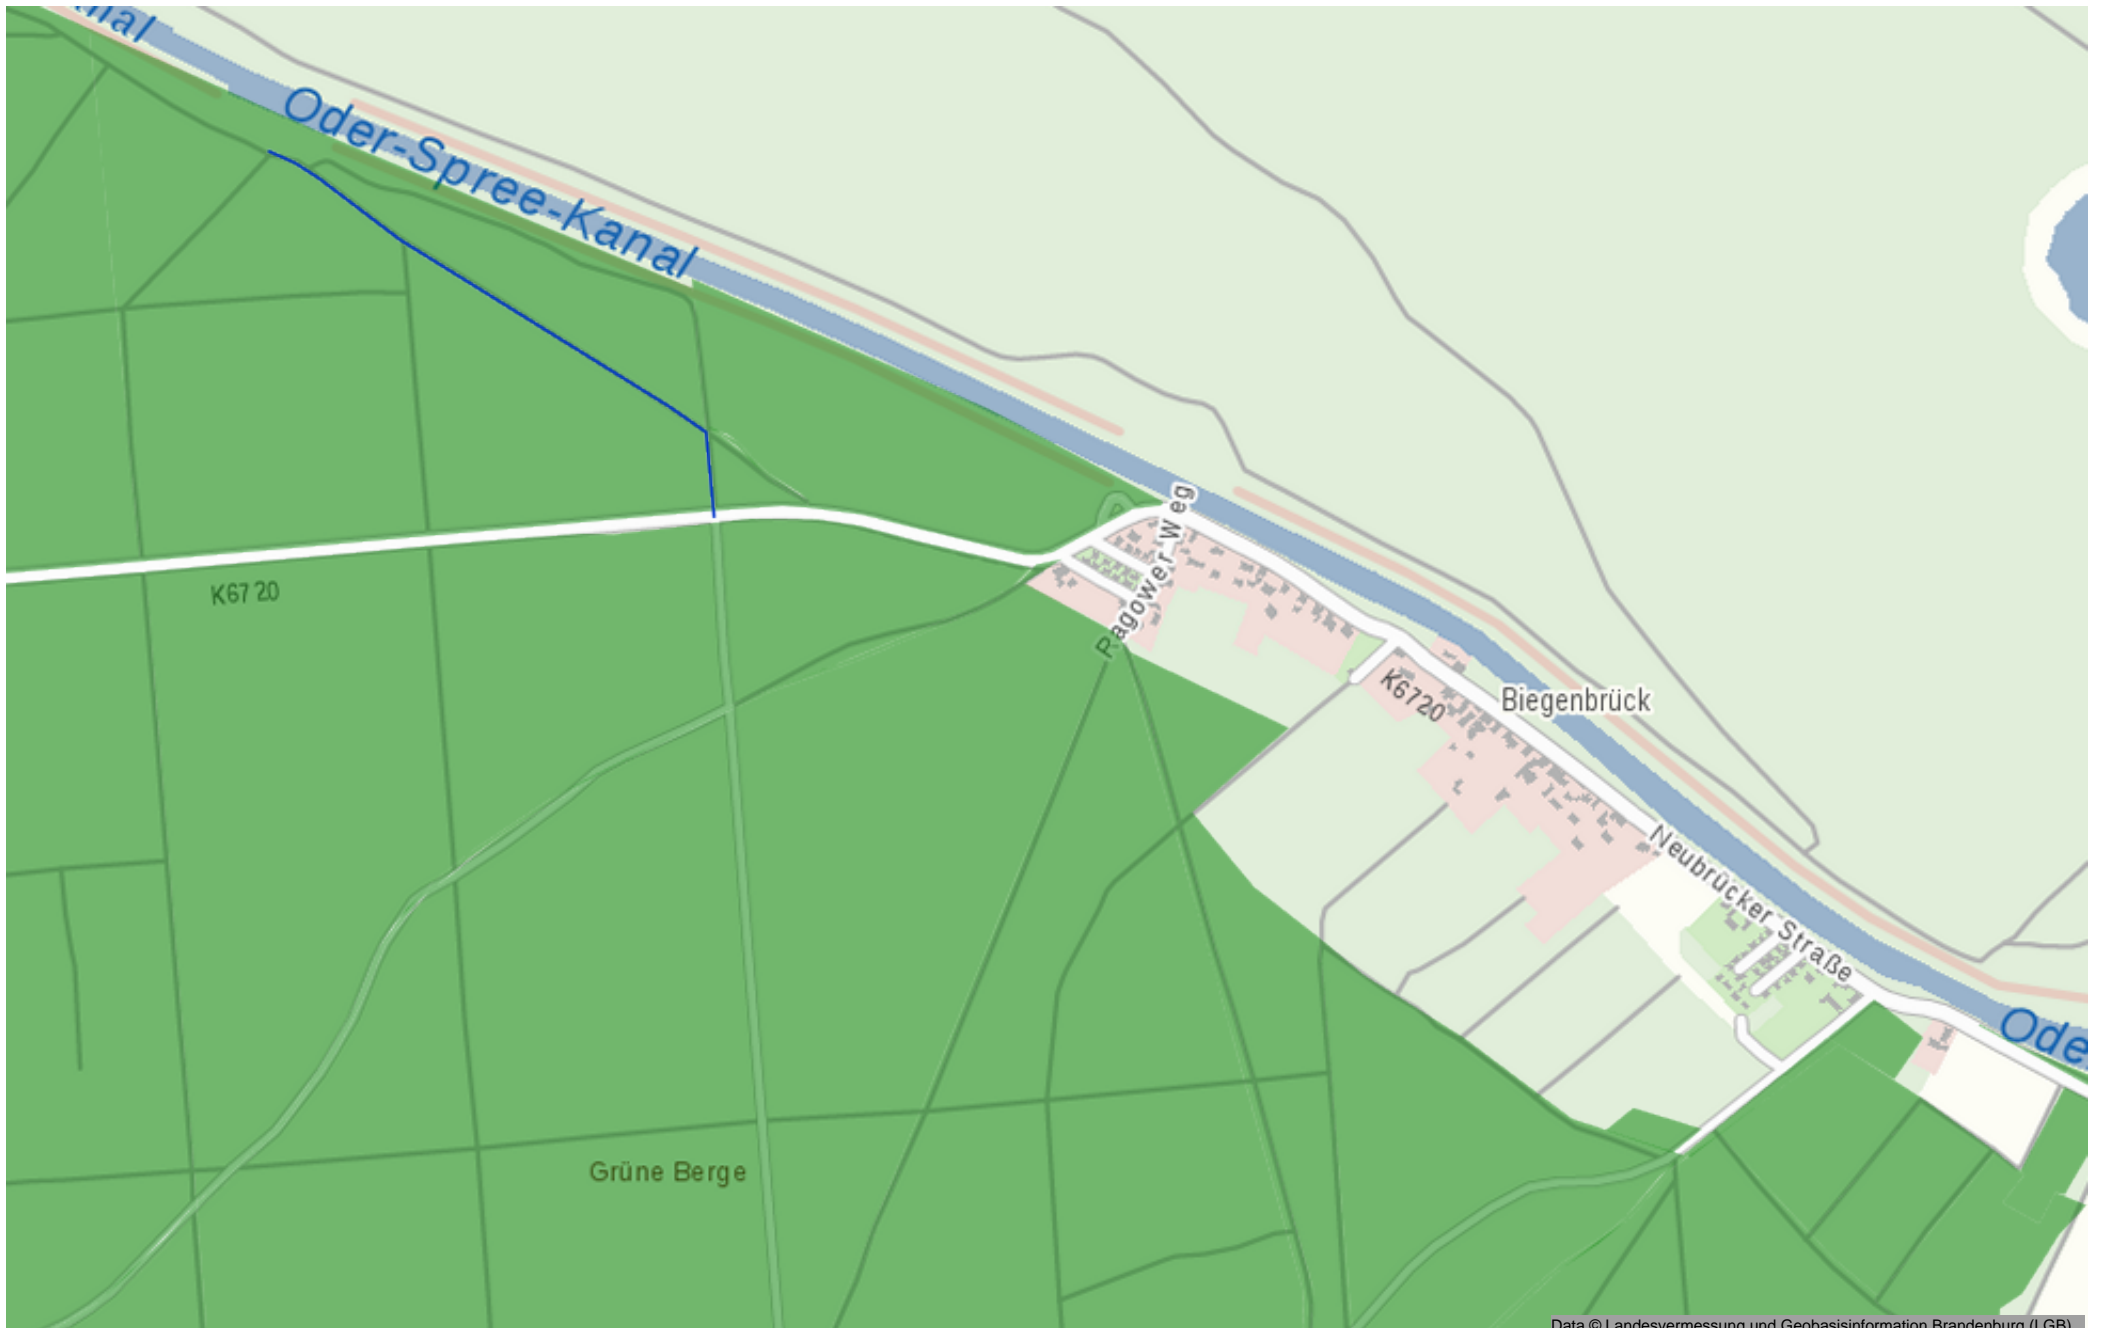

F 06_202 Ortslage Biegenbrück

Data © Landesvermessung und Geobasisinformation Brandenburg (LGB)

Druckdatum 27.02.2018, Darstellung auf der Grundlage von Daten der unteren Forstbehörde des Landes Brandenburg

1:10000