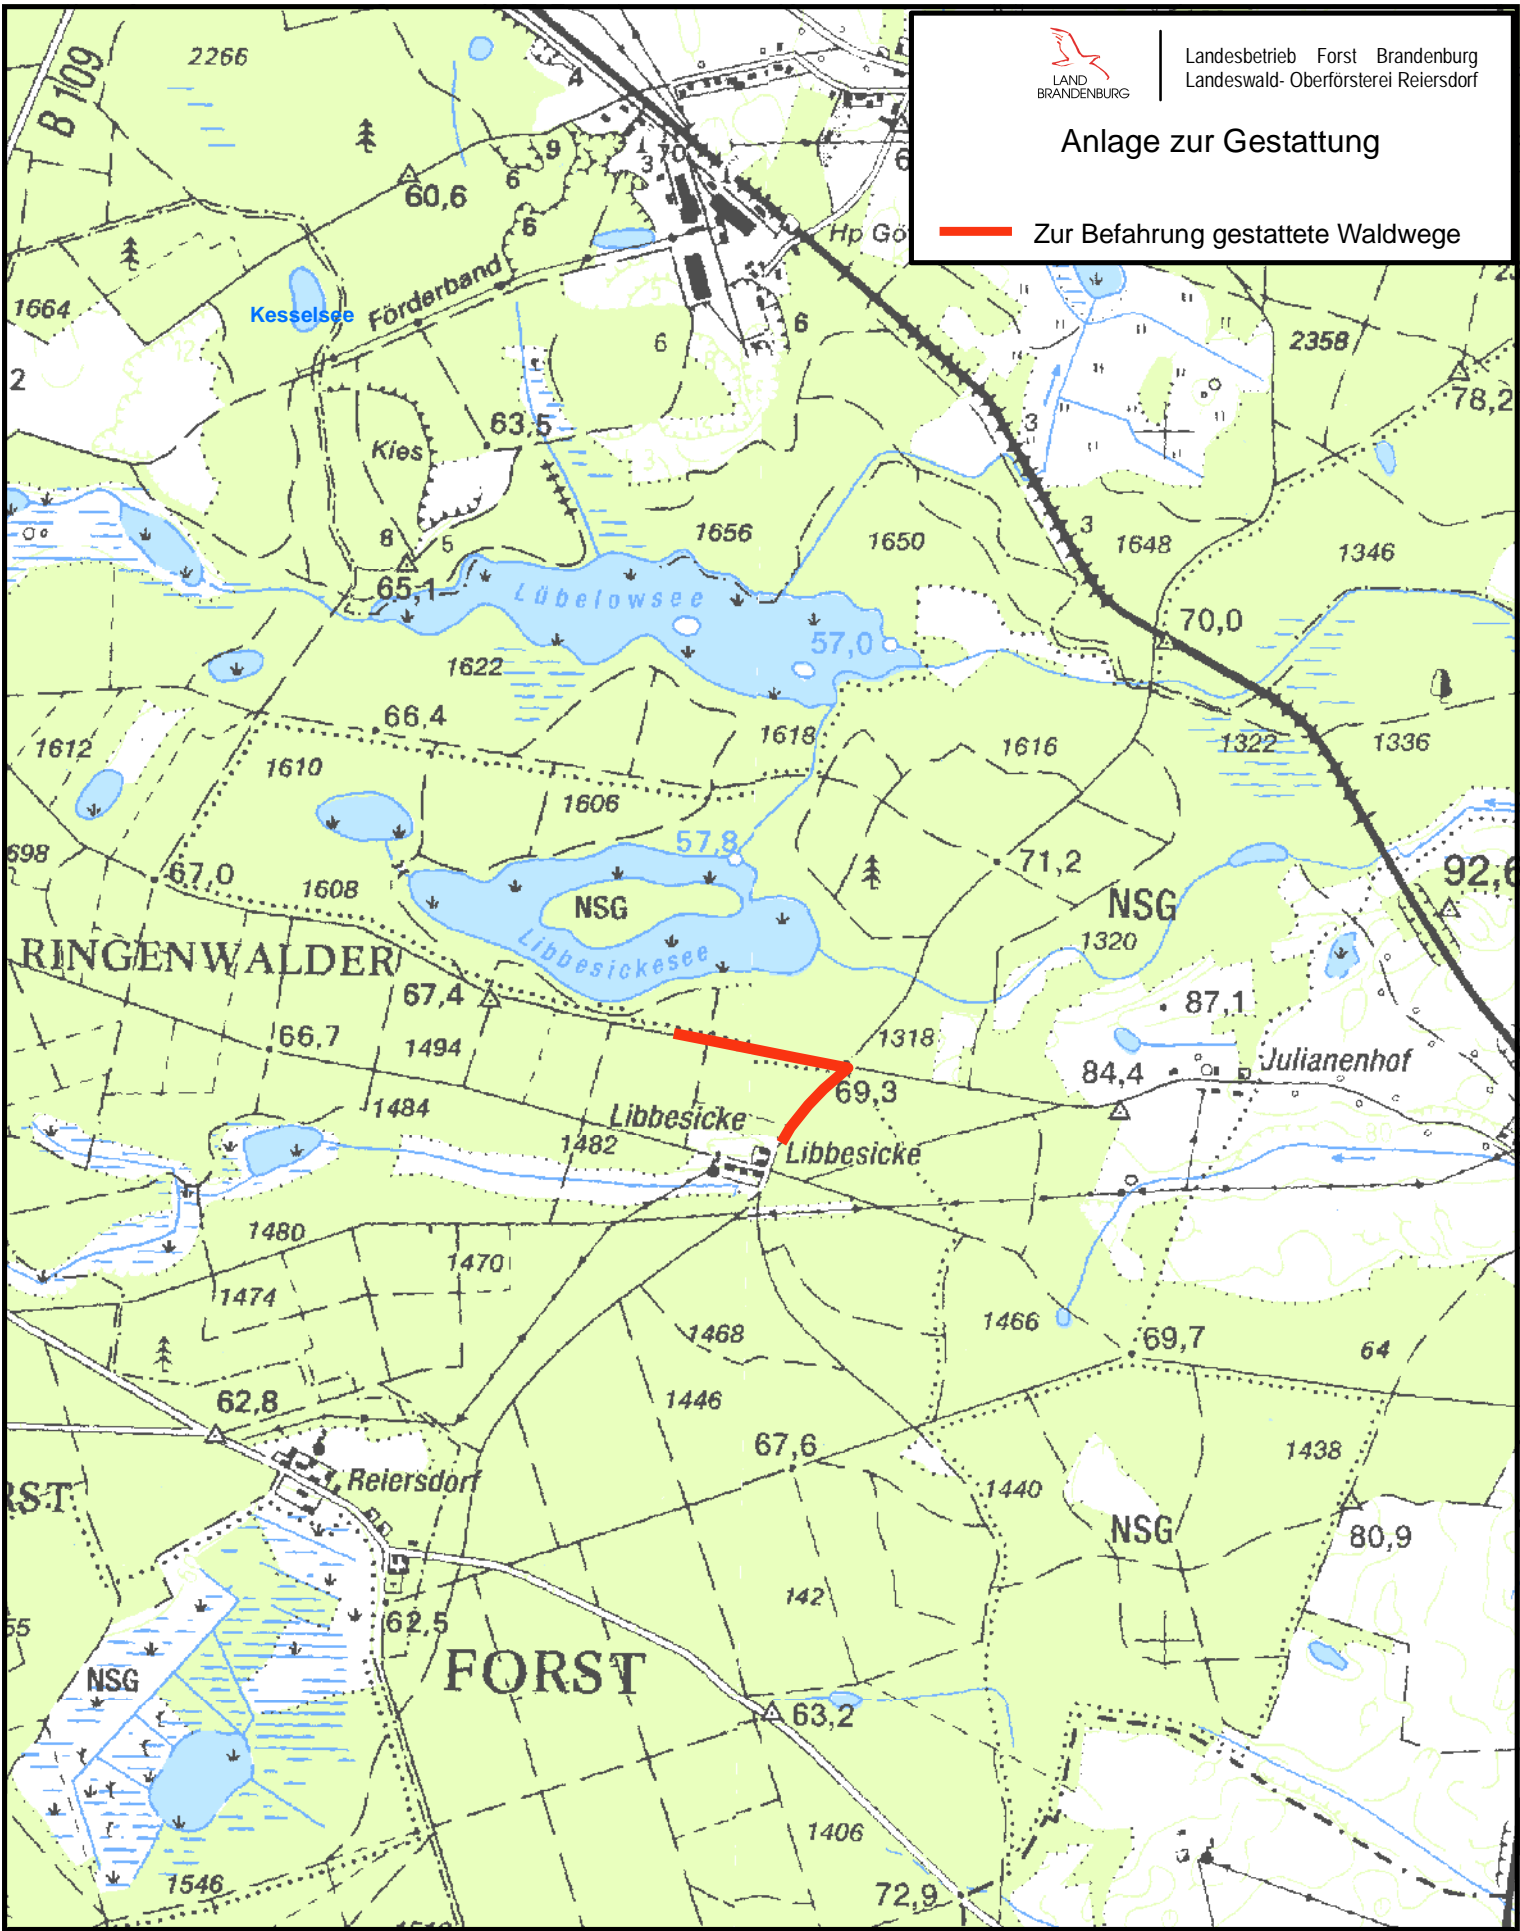

Anlage zur Gestattung

 Zur Befahrung gestattete Waldwege

1 Zentimeter equals 0,25 Kilometer