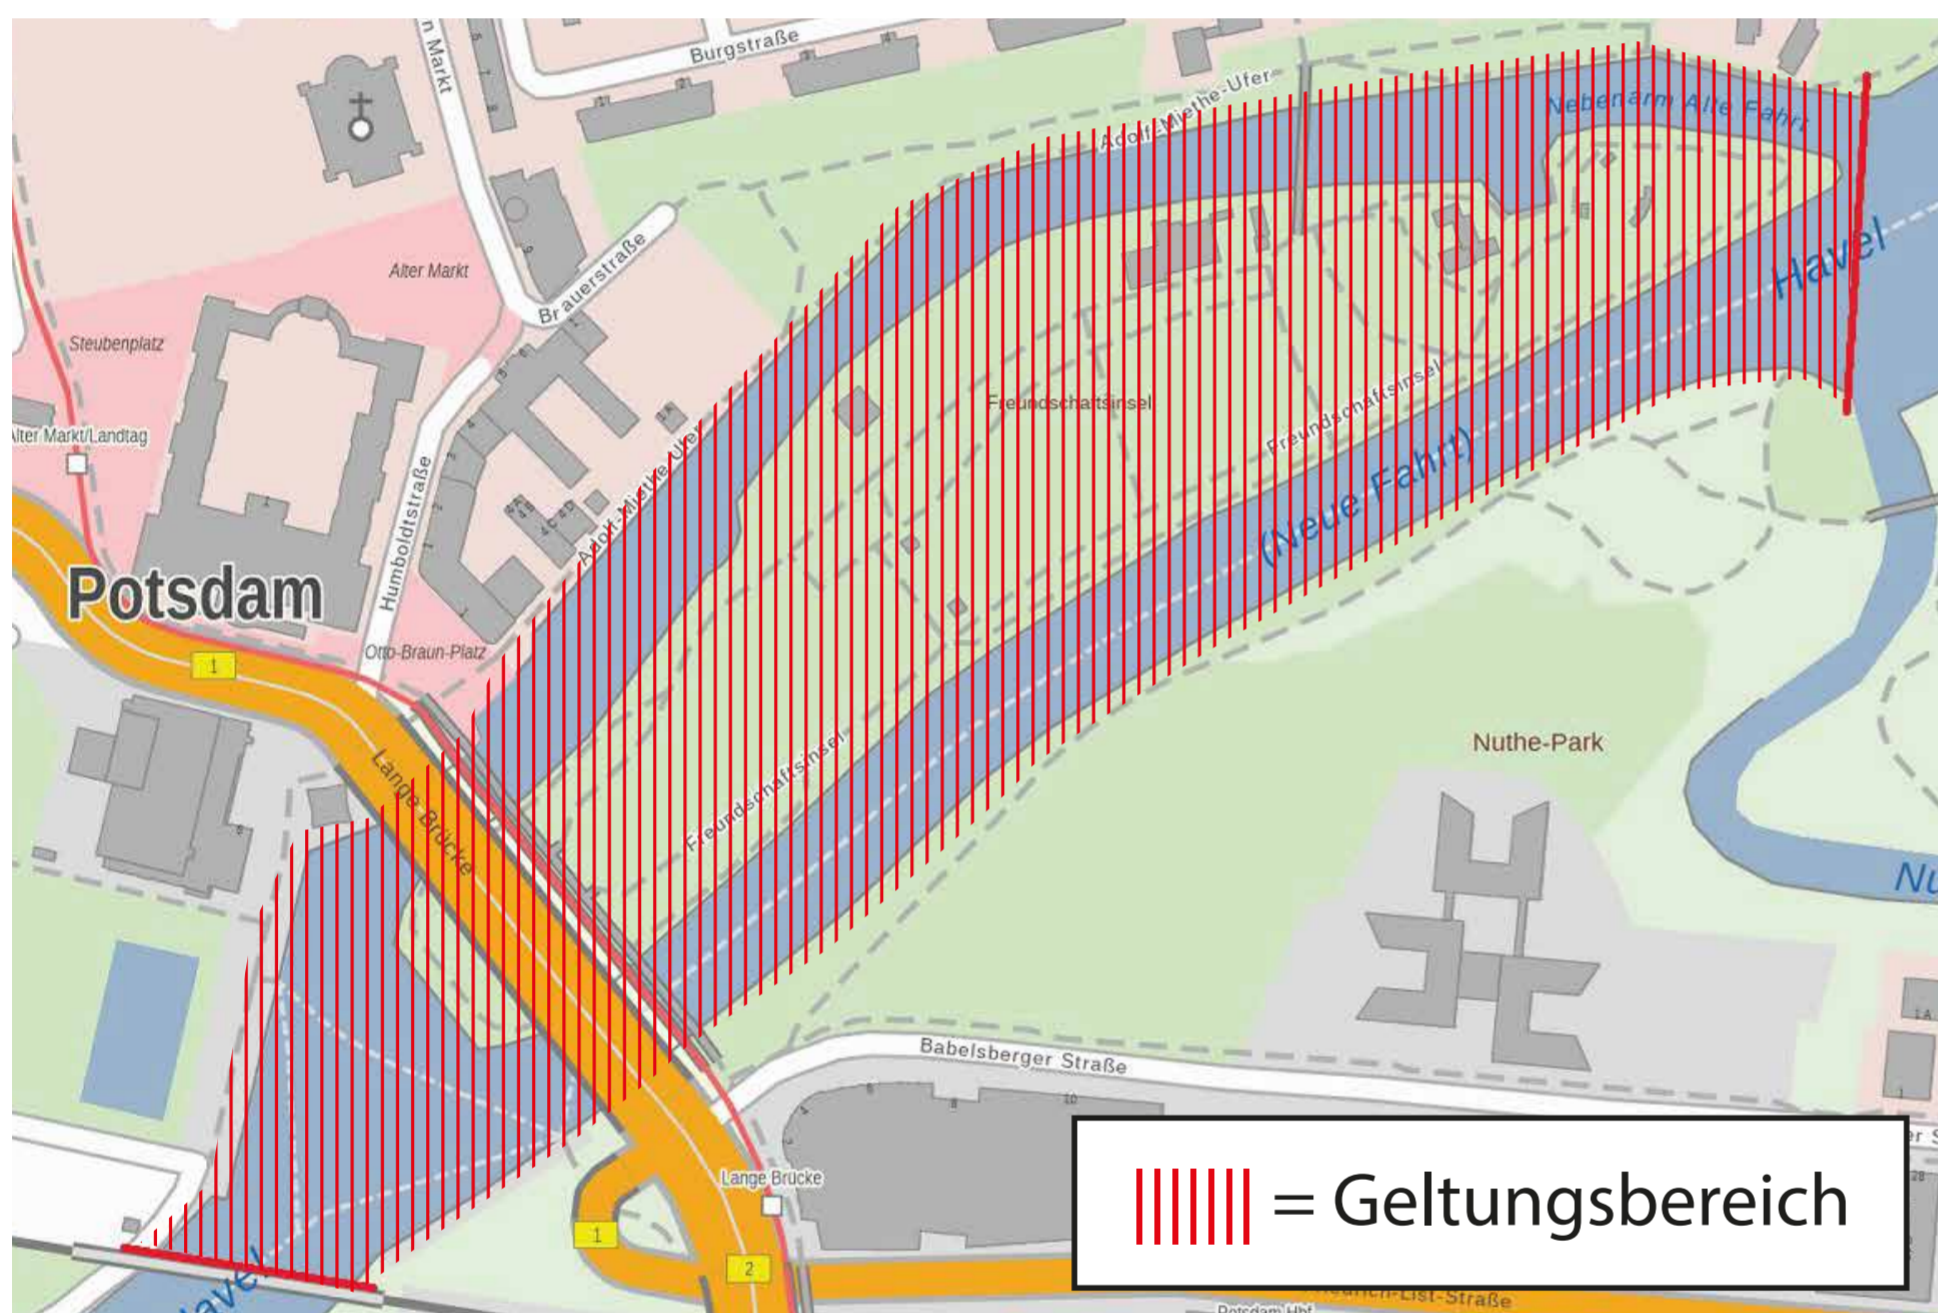

In der Zeit vom 01.12. bis 28.02. eines jeden Jahres ist in der Alten & Neuen Fahrt bis Eisenbahnbrücke sowie am Hafenbecken in Potsdam (siehe Kartenausschnitt), die Verwendung der Spinnangel mit künstlichen oder natürlichen Ködern unter der Verwendung von Zwillings,- oder Drillingshaken generell, sowie Einfachhaken (auch feststehend) größer als Hakengröße 8 der internationalen Skala, untersagt.

During the period from 01.12. to 28.02. of each year, it is prohibited to use spinning rods with artificial or natural bait using double or treble hooks in general, as well as fixed single hooks larger than hook size 8 of the international scale in the Alte & Neue Fahrt channels up to the railway bridge as well as at the harbour basin in Potsdam (see map extract).

Ежегодно в период с 01.12. по 28.02. запрещено использование спиннинговых снастей с искусственной или натуральной наживкой с применением двойных или тройных крючков в целом, а также фиксированных одинарных крючков больше № 8 в соответствии с международной нумерацией в водоёмах Альте & Нойе Фарт [Alte & Neue Fahrt] до железнодорожного моста [Eisenbahnbrücke], а также в районе Хафенбекен [Hafenbecken] в г. Потсдам [Potsdam] (см. карту).

01.12. - 28.02.

Drillingshaken

Zwillingshaken

Dropshot Haken/
Jig Kopf

Spinnangel

Spinnangel

Spinnangel

Raubfischhandangel