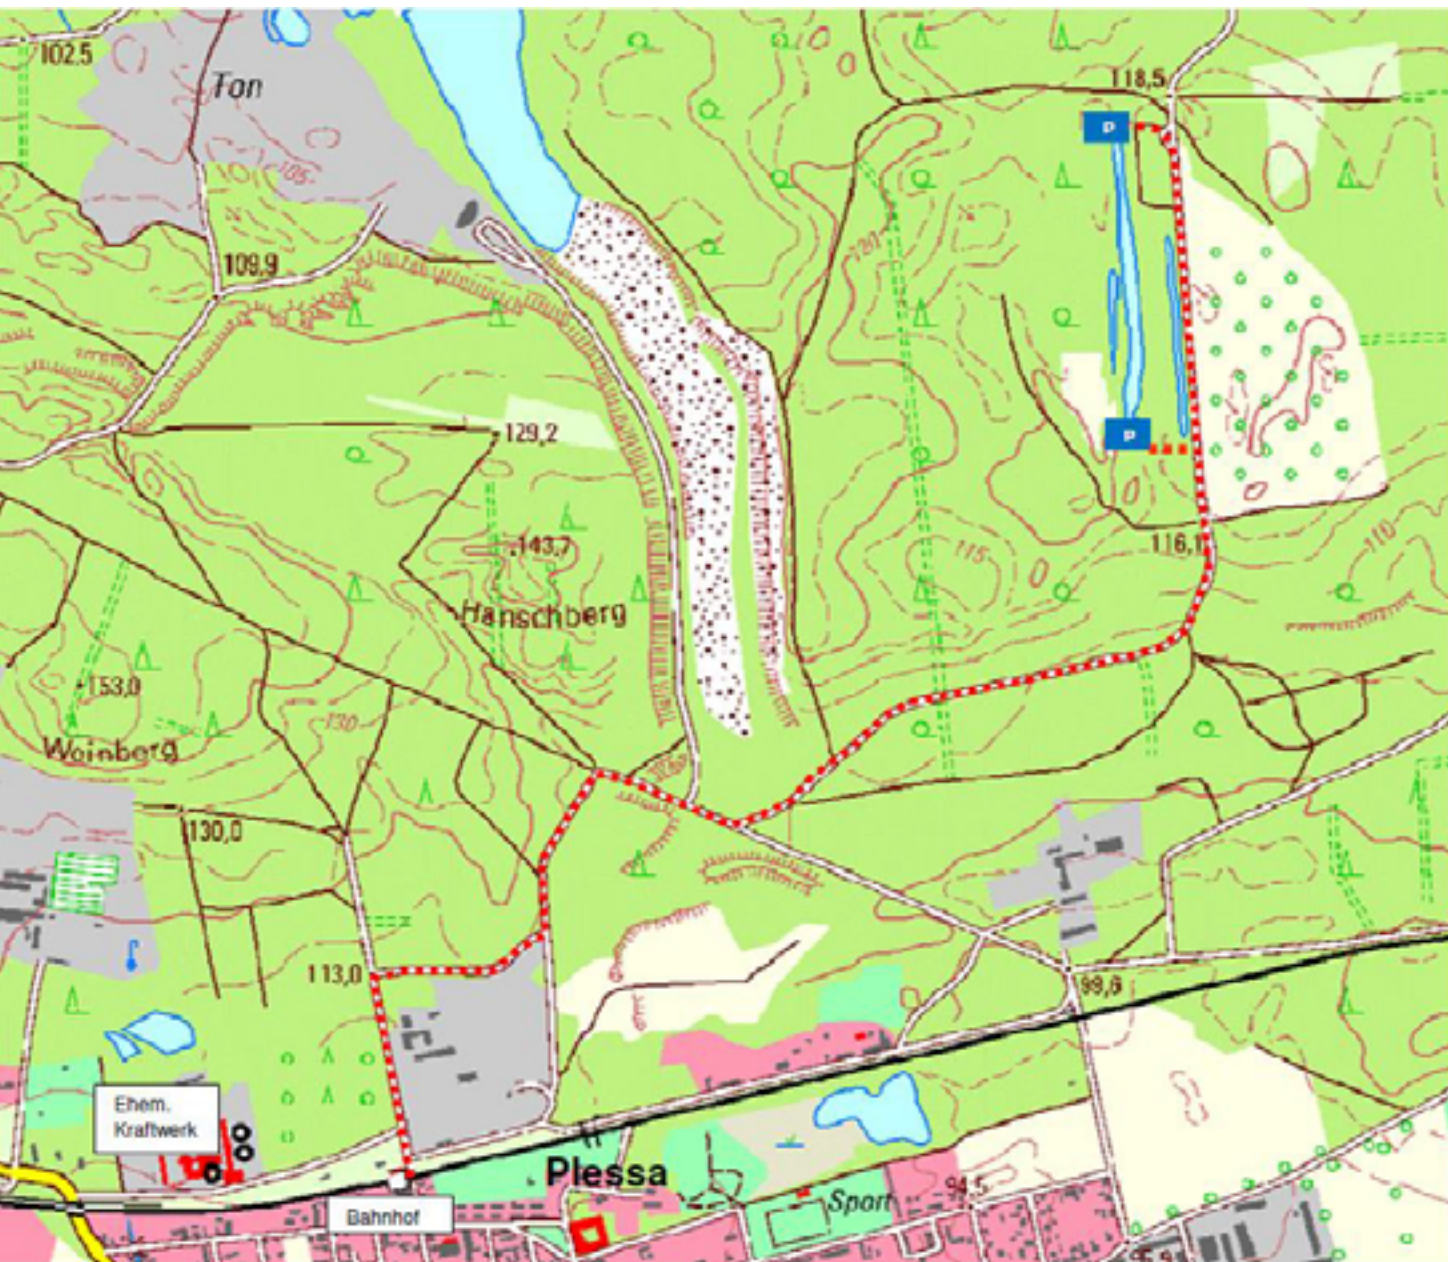

# Informationen zur Waldfahrgenehmigung

Gewässer C 01-116  
Kippengewässer, Plessa

Anfahrt mit Kraftfahrzeug  
über Bahnhof Plessa

Begrenzte Parkmöglich-  
keit **P**